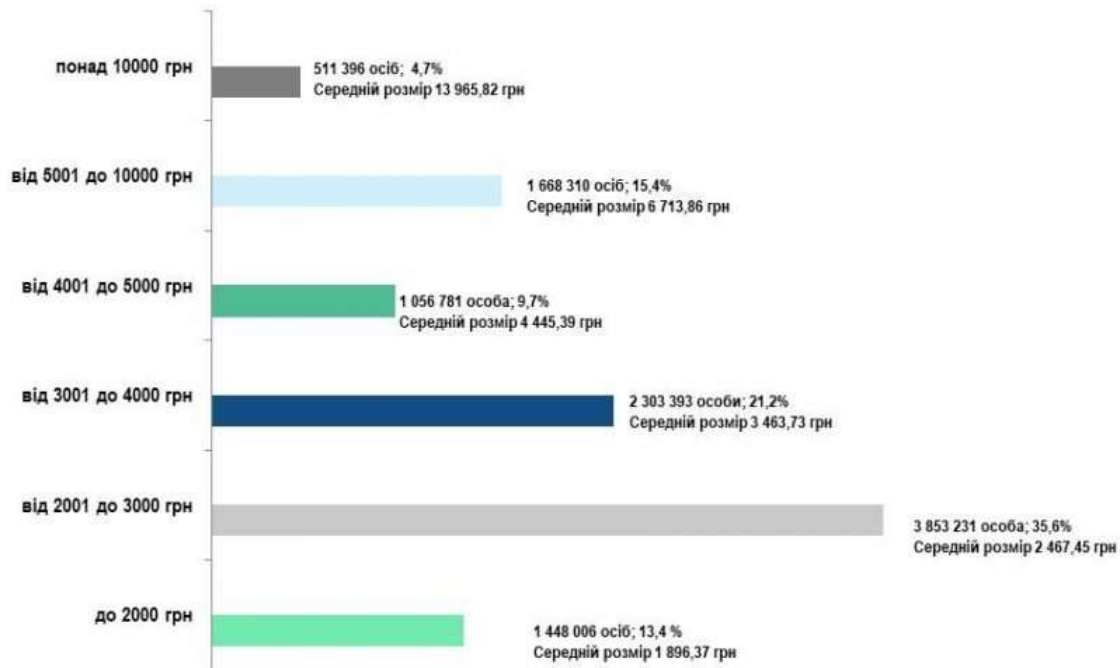

Середній розмір призначеної пенсійної виплати та питома вага пенсіонерів за розмірами призначених місячних пенсій у загальній їх чисельності станом на 01.01.2022 року

Середній розмір призначеної пенсійної виплати станом на 01.01.2022 (в розрізі регіонів), грн

Питома вага пенсіонерів за розмірами призначених місячних пенсій у загальній їх чисельності станом на 01.01.2022

Загальна
чисельність
пенсіонерів
10 841 117 осіб