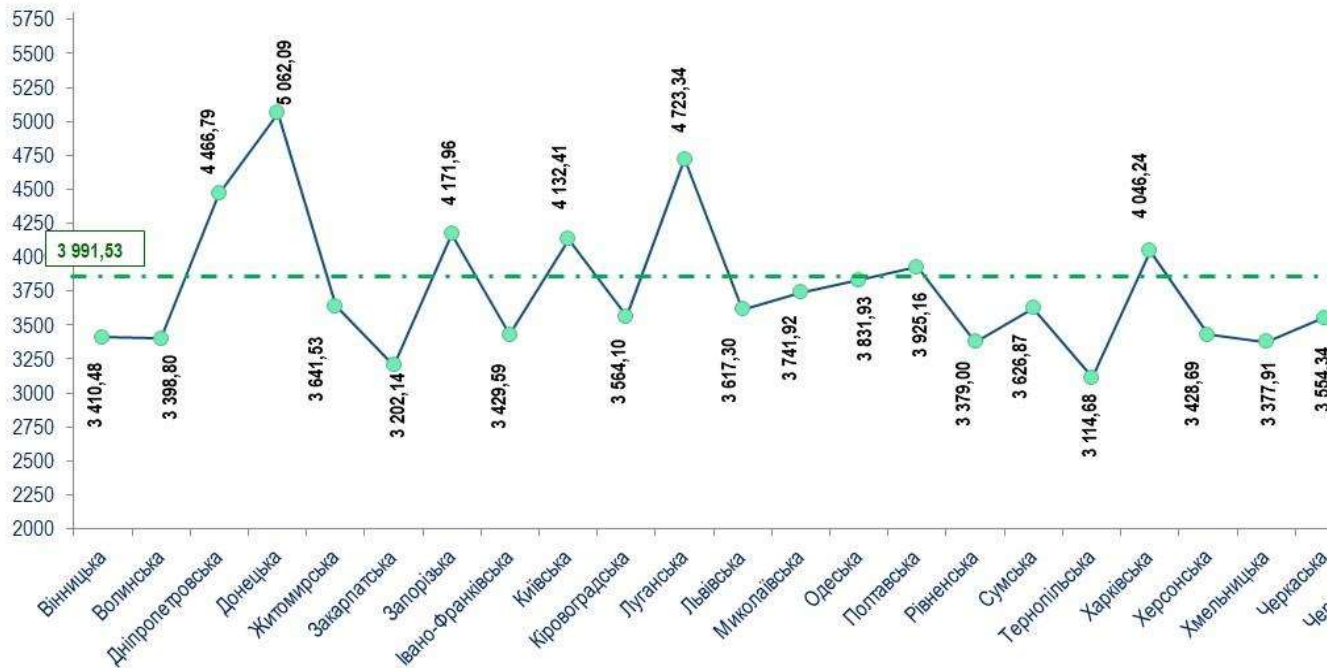

Середній розмір призначеної пенсійної виплати та питома вага пенсіонерів за розмірами призначених місячних пенсій у загальній їх чисельності станом на 01.01.2022 року

Середній розмір призначеної пенсійної виплати станом на 01.01.2022 (в розрізі регіонів), грн

Питома вага пенсіонерів за розмірами призначених місячних пенсій у загальній їх чисельності станом на 01.01.2022

Загальна
чисельність
пенсіонерів
10 841 117 осіб