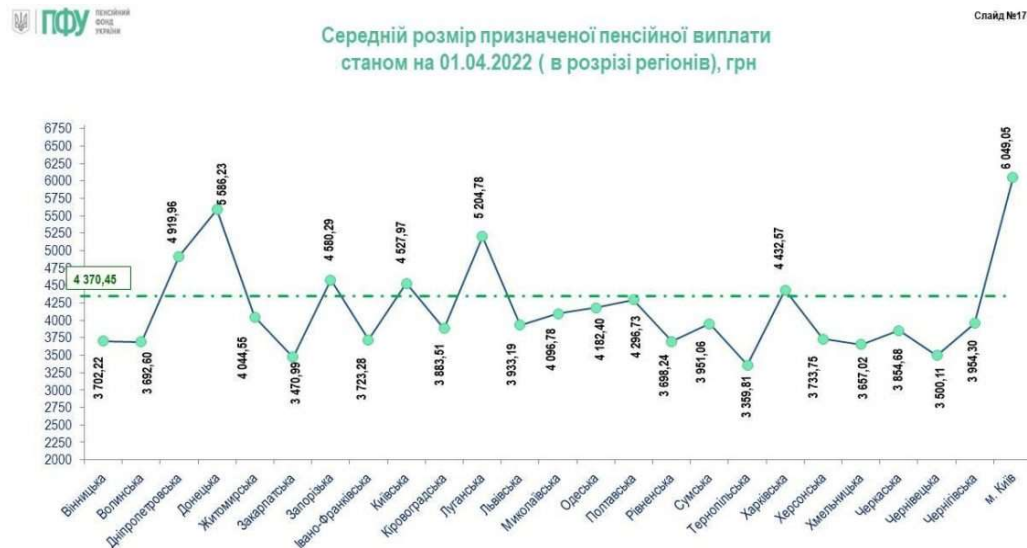

Середній розмір призначеної пенсійної виплати та питома вага пенсіонерів за розмірами призначених місячних пенсій у загальній їх чисельності станом на 01.04.2022 року

Слайд №17

Слайд №18