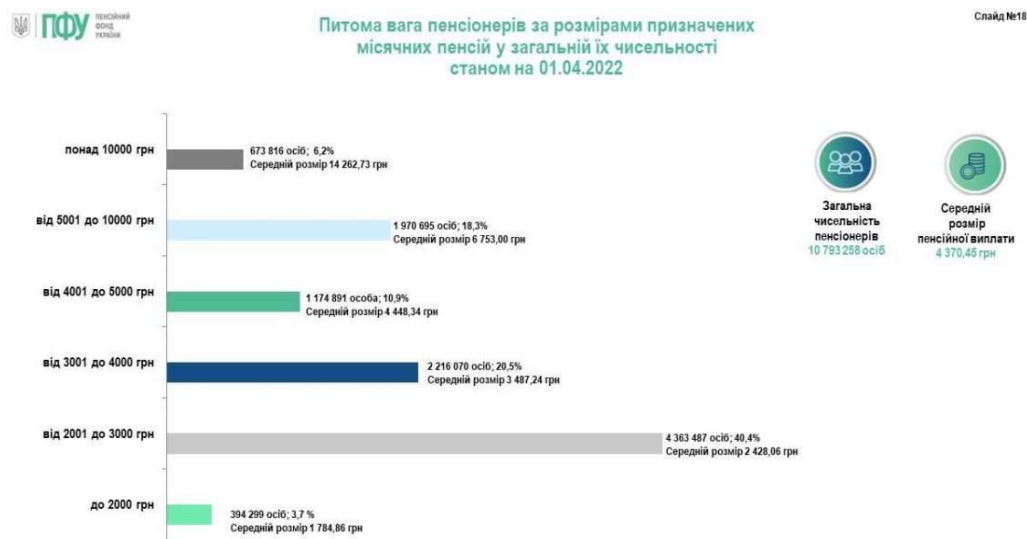

Середній розмір призначеної пенсійної виплати та питома вага пенсіонерів за розмірами призначених місячних пенсій у загальній їх чисельності станом на 01.04.2022 року

Слайд №17

Слайд №18