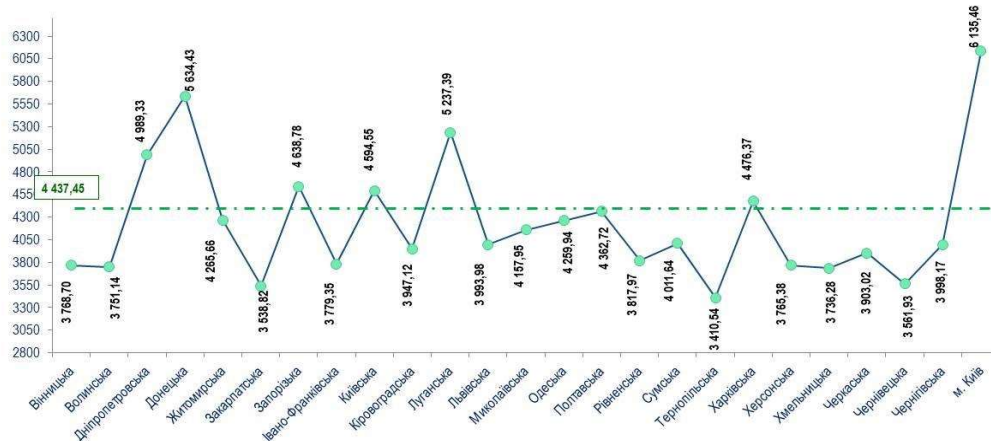

# Середній розмір призначеної пенсійної виплати та питома вага пенсіонерів за розмірами призначених місячних пенсій у загальній їх чисельності станом на 01.07.2022 року

Середній розмір призначеної пенсійної виплати станом на 01.07.2022 ( в розрізі регіонів), грн

Питома вага пенсіонерів за розмірами призначених місячних пенсій у загальній їх чисельності станом на 01.07.2022