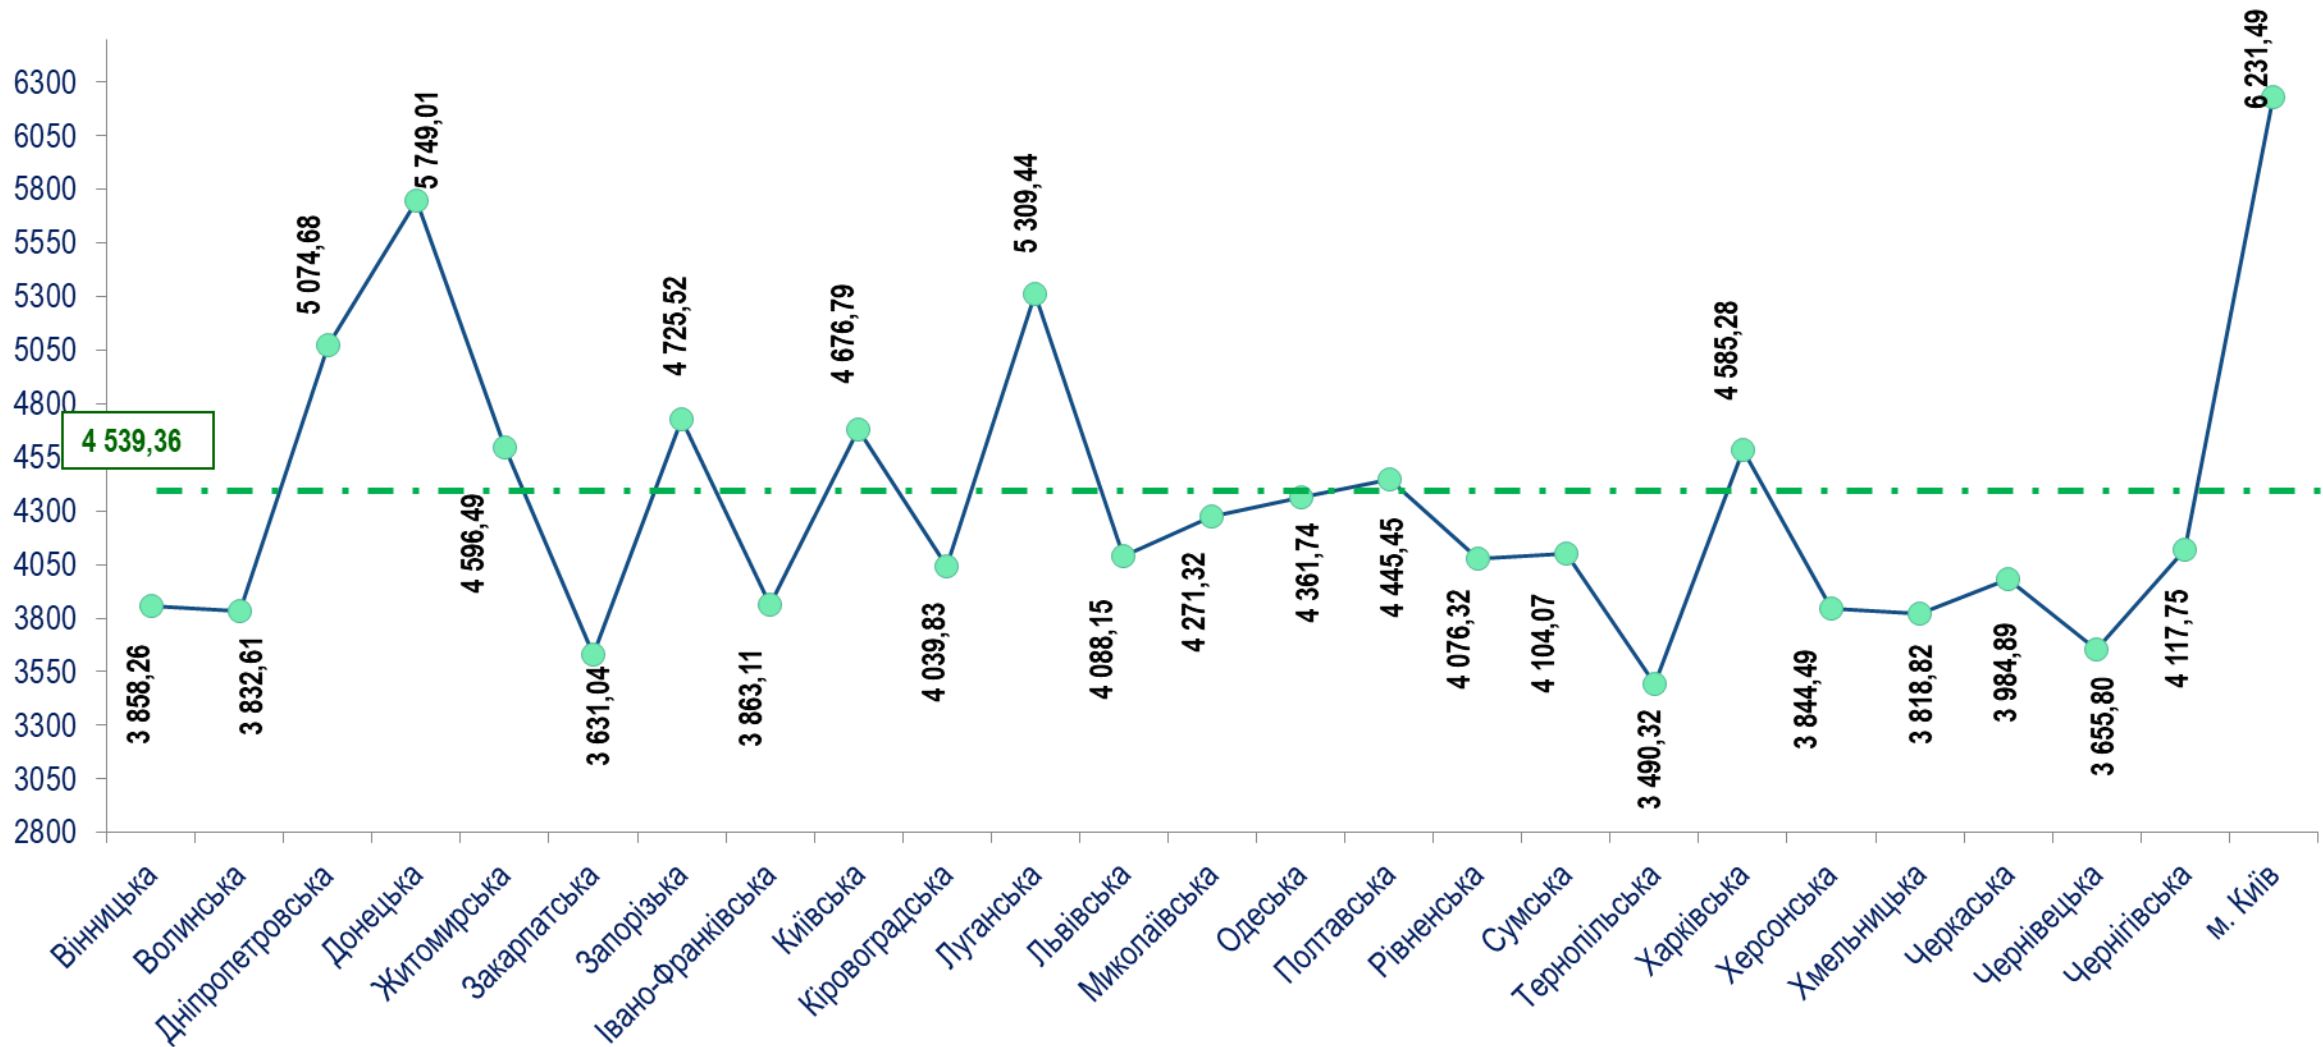

## Середній розмір призначеної пенсійної виплати станом на 01.10.2022 ( в розрізі регіонів), грн

## станом на 01.10.2022

Загальна  
чисельність  
пенсіонерів  
10 726 239 осіб

Середній  
розмір  
пенсійної виплати  
4 539,36 грн