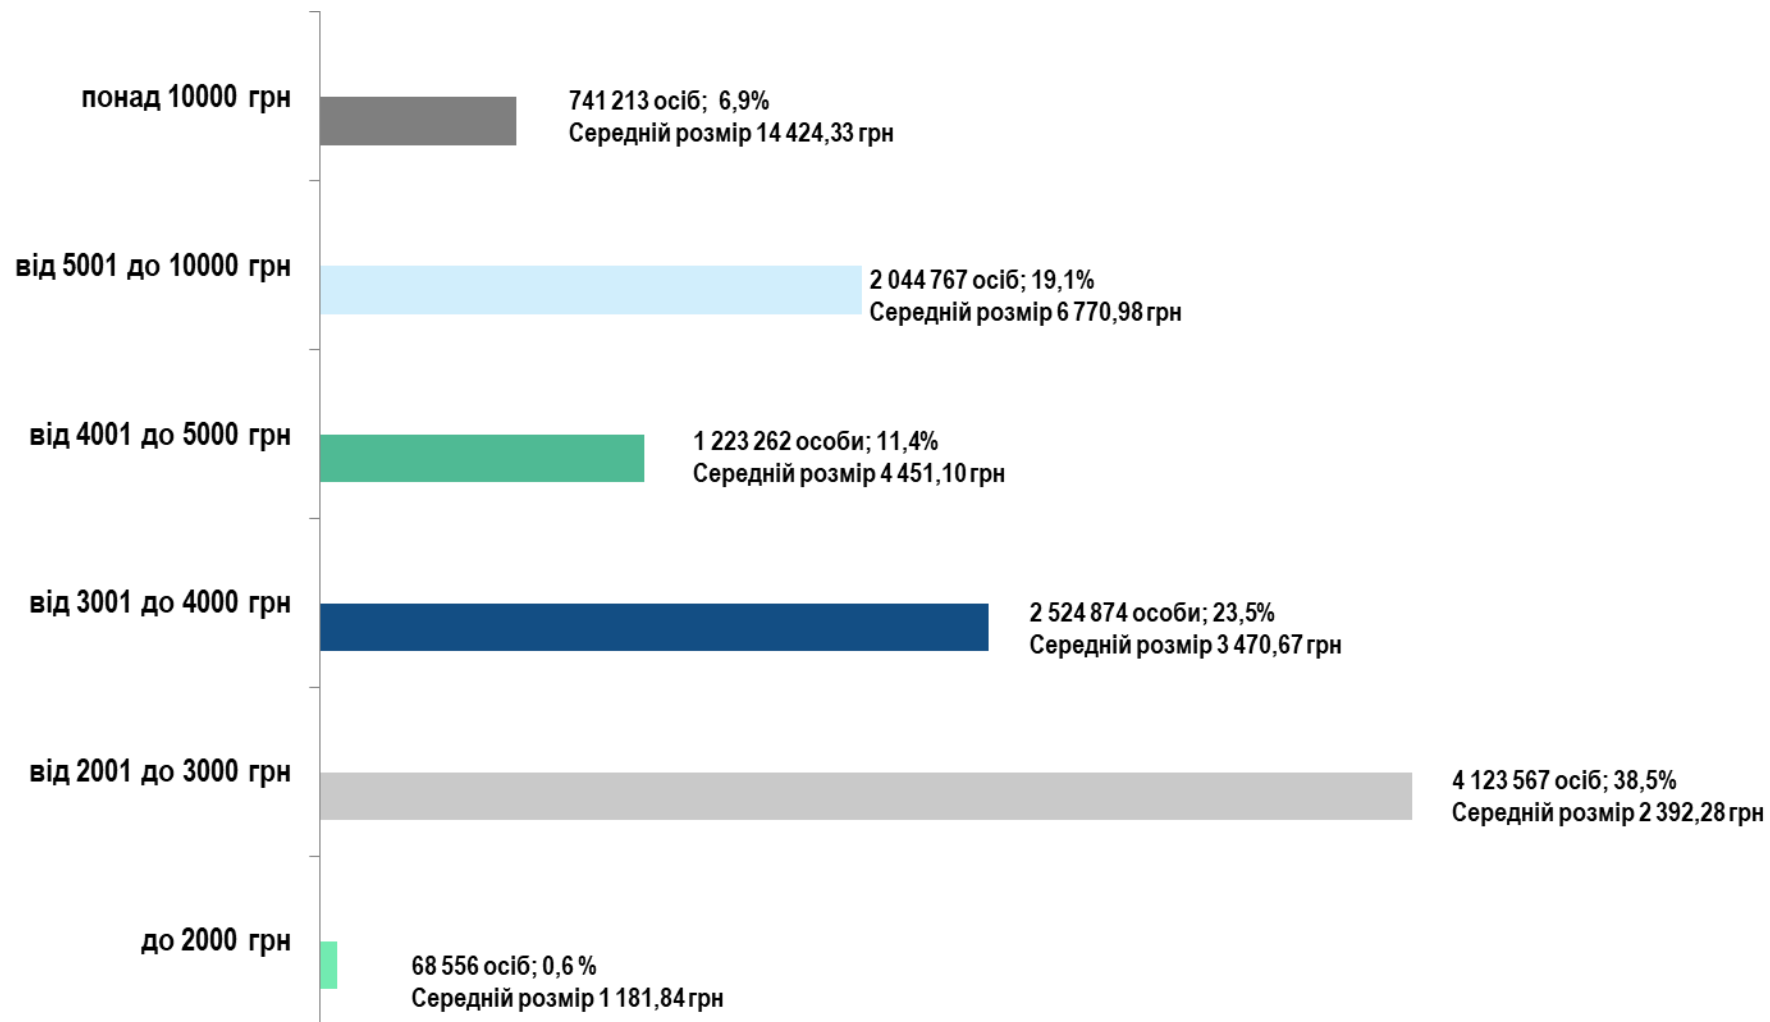

## Середній розмір призначеної пенсійної виплати станом на 01.10.2022 ( в розрізі регіонів), грн

## станом на 01.10.2022

Загальна  
чисельність  
пенсіонерів  
10 726 239 осіб

Середній  
розмір  
пенсійної виплати  
4 539,36 грн